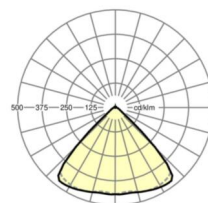

Механика

цвет корпуса	серебристый/ белый алюминий RAL 9006
размеры (LxWxH/DxH)	1531mm x 55mm x 33mm
вес (нетто)	2kg
Вид монтажа	сборка трековых систем, Потолочная световая конструкция, Структура подвесного светильника

DEEP-LINK

<https://www.regiolux.de/ru/article/19415004105>

Ссылка	LED 8000lm 830
ηLB	100 %
Φ ↓/↑	98 % / 2 %
UGR поп./вдоль	20.8 / 21.2

размеры

L	1531 mm	Длина
B	55 mm	Ширина
H	33 mm	Высота