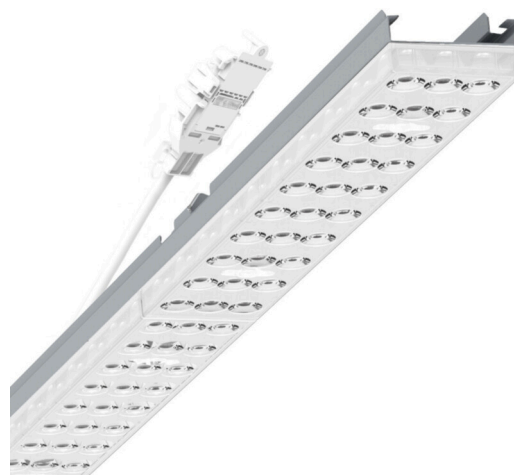

прибородержатель переменный - Individual.Lens.Optic - прямой широконаправленный свет - без видимых стыков

Ламподержатель из оцинкованного стального профиля, поверхность покрыта лаком на полиэфирной смоле. Крепление без инструментов с нажимными затворами, встроенными в конструкцию, обеспечивают защиту от кражи и взлома. В несущей трековой шине позиционируется по-разному. Цвет корпуса серебристый/ белый алюминий RAL 9006; Распределение света прямой широконаправленный свет через Individual.Lens.Optic из пластика ПММА, Оптика отдельных линз делает сборку и установку предельно удобными, плоскость легко чистится. Тройные ряды из отдельных линз, идеально согласованные с лампо-/прибородержателями, обеспечивают цельный вид без стыков и неравномерностей, UGR (4H/8H) 21.2. Подключение к электросети через присоединительный провод длиной 1 м для свободного позиционирования прибородержателя в световой полосе и 3-полюсную втычную деталь для быстрой сборки со свободным выбором фаз. Сменные блоки, позволяющие легко модернизировать освещение, существенно продлевают срок службы всей осветительной установки.

электротехника

Балласт	Электронный драйвер (1 штука)
Мощность системы	53W
сетевое напряжение	230V/50Hz
класс энергосбережения/Источник света	D

Оптика

Оснастка	LED, цветопередача/оттенок света CRI ≥ 80 / 3000K
Допуск для координаты цветности (MacAdam)	3SDCM
Фотобиологическая безопасность (светильник)	RG1
Номинальный световой поток	7630lm
Срок службы LED	50000h L80/B10 (Tq 35°C)
светоотдача светильников	144lm/W
Угол излучения	95° (C0) / 95° (C90)
UGR поп./вдоль	20.8 / 21.2

Механика

цвет корпуса	серебристый/ белый алюминий RAL 9006
размеры (LxWxH/DxH)	1531mm x 55mm x 33mm
вес (нетто)	2kg
Вид монтажа	сборка трековых систем, Потолочная световая конструкция, Структура подвесного светильника

DEEP-LINK

<https://www.regiolux.de/ru/article/19415004105>

Ссылка	LED 8000lm 830
ηLB	100 %
Φ ↓/↑	98 % / 2 %
UGR поп./вдоль	20.8 / 21.2

размеры

L	1531 mm	Длина
B	55 mm	Ширина
H	33 mm	Высота