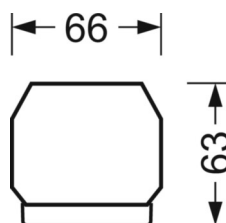

Механика

цвет корпуса	серебристый/ белый алюминий RAL 9006
размеры (LxWxH/DxH)	1531mm x 55mm x 33mm
вес (нетто)	2kg
Вид монтажа	сборка трековых систем, Потолочная световая конструкция, Структура подвесного светильника

DEEP-LINK

<https://www.regiolux.de/ru/article/19415004105>

Ссылка	LED 8000lm 830
ηLB	100 %
Φ ↓/↑	98 % / 2 %
UGR поп./вдоль	20.8 / 21.2

размеры

L	1531 mm	Длина
B	55 mm	Ширина
H	33 mm	Высота