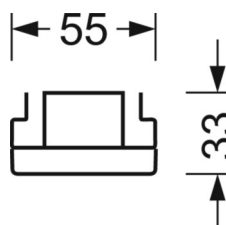

Механика

цвет корпуса	серебристый/ белый алюминий RAL 9006
размеры (LxWxH/DxH)	1531mm x 55mm x 33mm
вес (нетто)	2kg
Вид монтажа	сборка трековых систем, Потолочная световая конструкция, Структура подвесного светильника

DEEP-LINK

<https://www.regiolux.de/ru/article/19415004105>

Ссылка	LED 8000lm 830
ηLB	100 %
Φ ↓/↑	98 % / 2 %
UGR поп./вдоль	20.8 / 21.2

размеры

L	1531 mm	Длина
B	55 mm	Ширина
H	33 mm	Высота